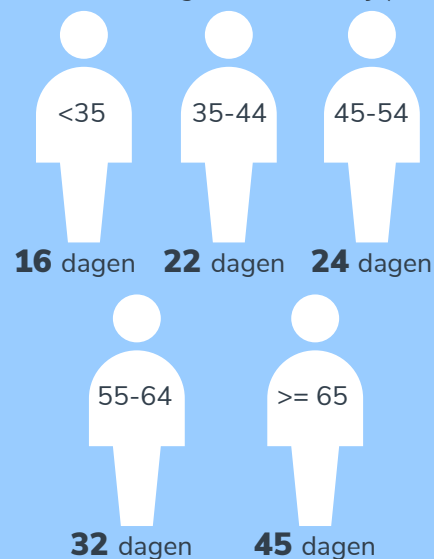

Sociale zekerheid & verzuim

ZIJKTEVERZUIM

Ziekteverzuim daalt licht

Basisonderwijs	2018	2020
Leraren	5,9%	5,7%
Ondersteuners	5,9%	5,9%
Speciaal onderwijs	2018	2020
Leraren	7,0%	6,4%
Ondersteuners	6,9%	6,8%

Oudere medewerkers verzuimen gemiddeld langer dan jongeren

(gemiddelde verzuimduur bij ziekmelding, basisonderwijs)

Aantal WW-uitkeringen daalt

4.722

WW-uitkeringen betaald in december 2017

1.301

WW-uitkeringen betaald in december 2021