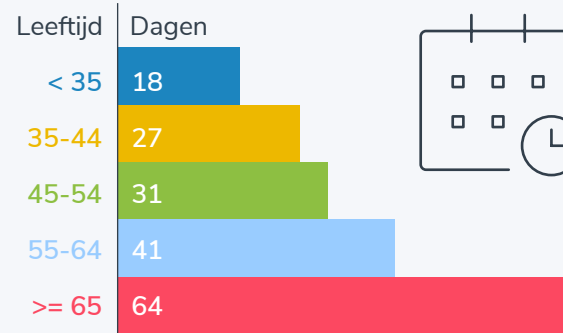

Sociale zekerheid & verzuim

Ziekteverzuim

Ziekteverzuim iets toegenomen onder onderwijsondersteuners

		2019	2021
Basis- onderwijs	Directiepersoneel	4,7%	4,4%
	Onderwijsgevend personeel	6,0%	5,8%
	Onderwijsondersteunend personeel	5,7%	6,1%
Speciaal onderwijs	Directiepersoneel	6,1%	4,2%
	Onderwijsgevend personeel	7,1%	6,7%
	Onderwijsondersteunend personeel	7,1%	7,3%

Oudere medewerkers verzuimen gemiddeld langer, maar niet vaker dan jongeren