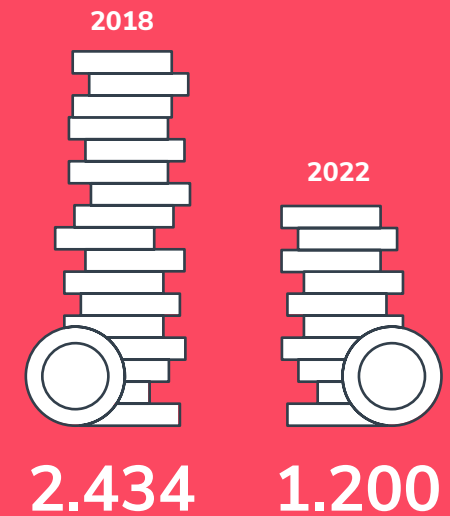

Sociale zekerheid & verzuim

Ziekteverzuim

Ziekteverzuim iets toegenomen onder onderwijsondersteuners

		2019	2021
Basis- onderwijs	Directiepersoneel	4,7%	4,4%
	Onderwijsgevend personeel	6,0%	5,8%
	Onderwijsondersteunend personeel	5,7%	6,1%
Speciaal onderwijs	Directiepersoneel	6,1%	4,2%
	Onderwijsgevend personeel	7,1%	6,7%
	Onderwijsondersteunend personeel	7,1%	7,3%

Oudere medewerkers verzuimen gemiddeld langer, maar niet vaker dan jongeren

WW-uitkeringen

Aantal WW-uitkeringen daalt met 50,7%

WW-uitkeringen betaald in december

Pensioen

Gemiddelde pensioenleeftijd stijgt